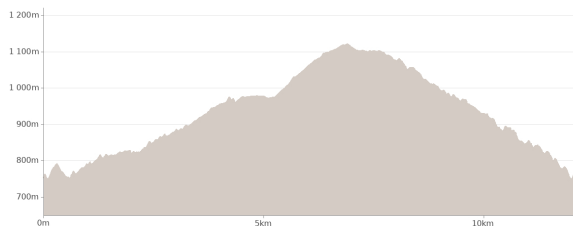

Mise à jour le 11/09/23 par marc.monier1 et généré par www.cirkwi.com

Nyer

Départ : Impasse du Chateau - 66360 NYER

11.66 km

5h

maxi 1121 m

mini 749 m

Moyen