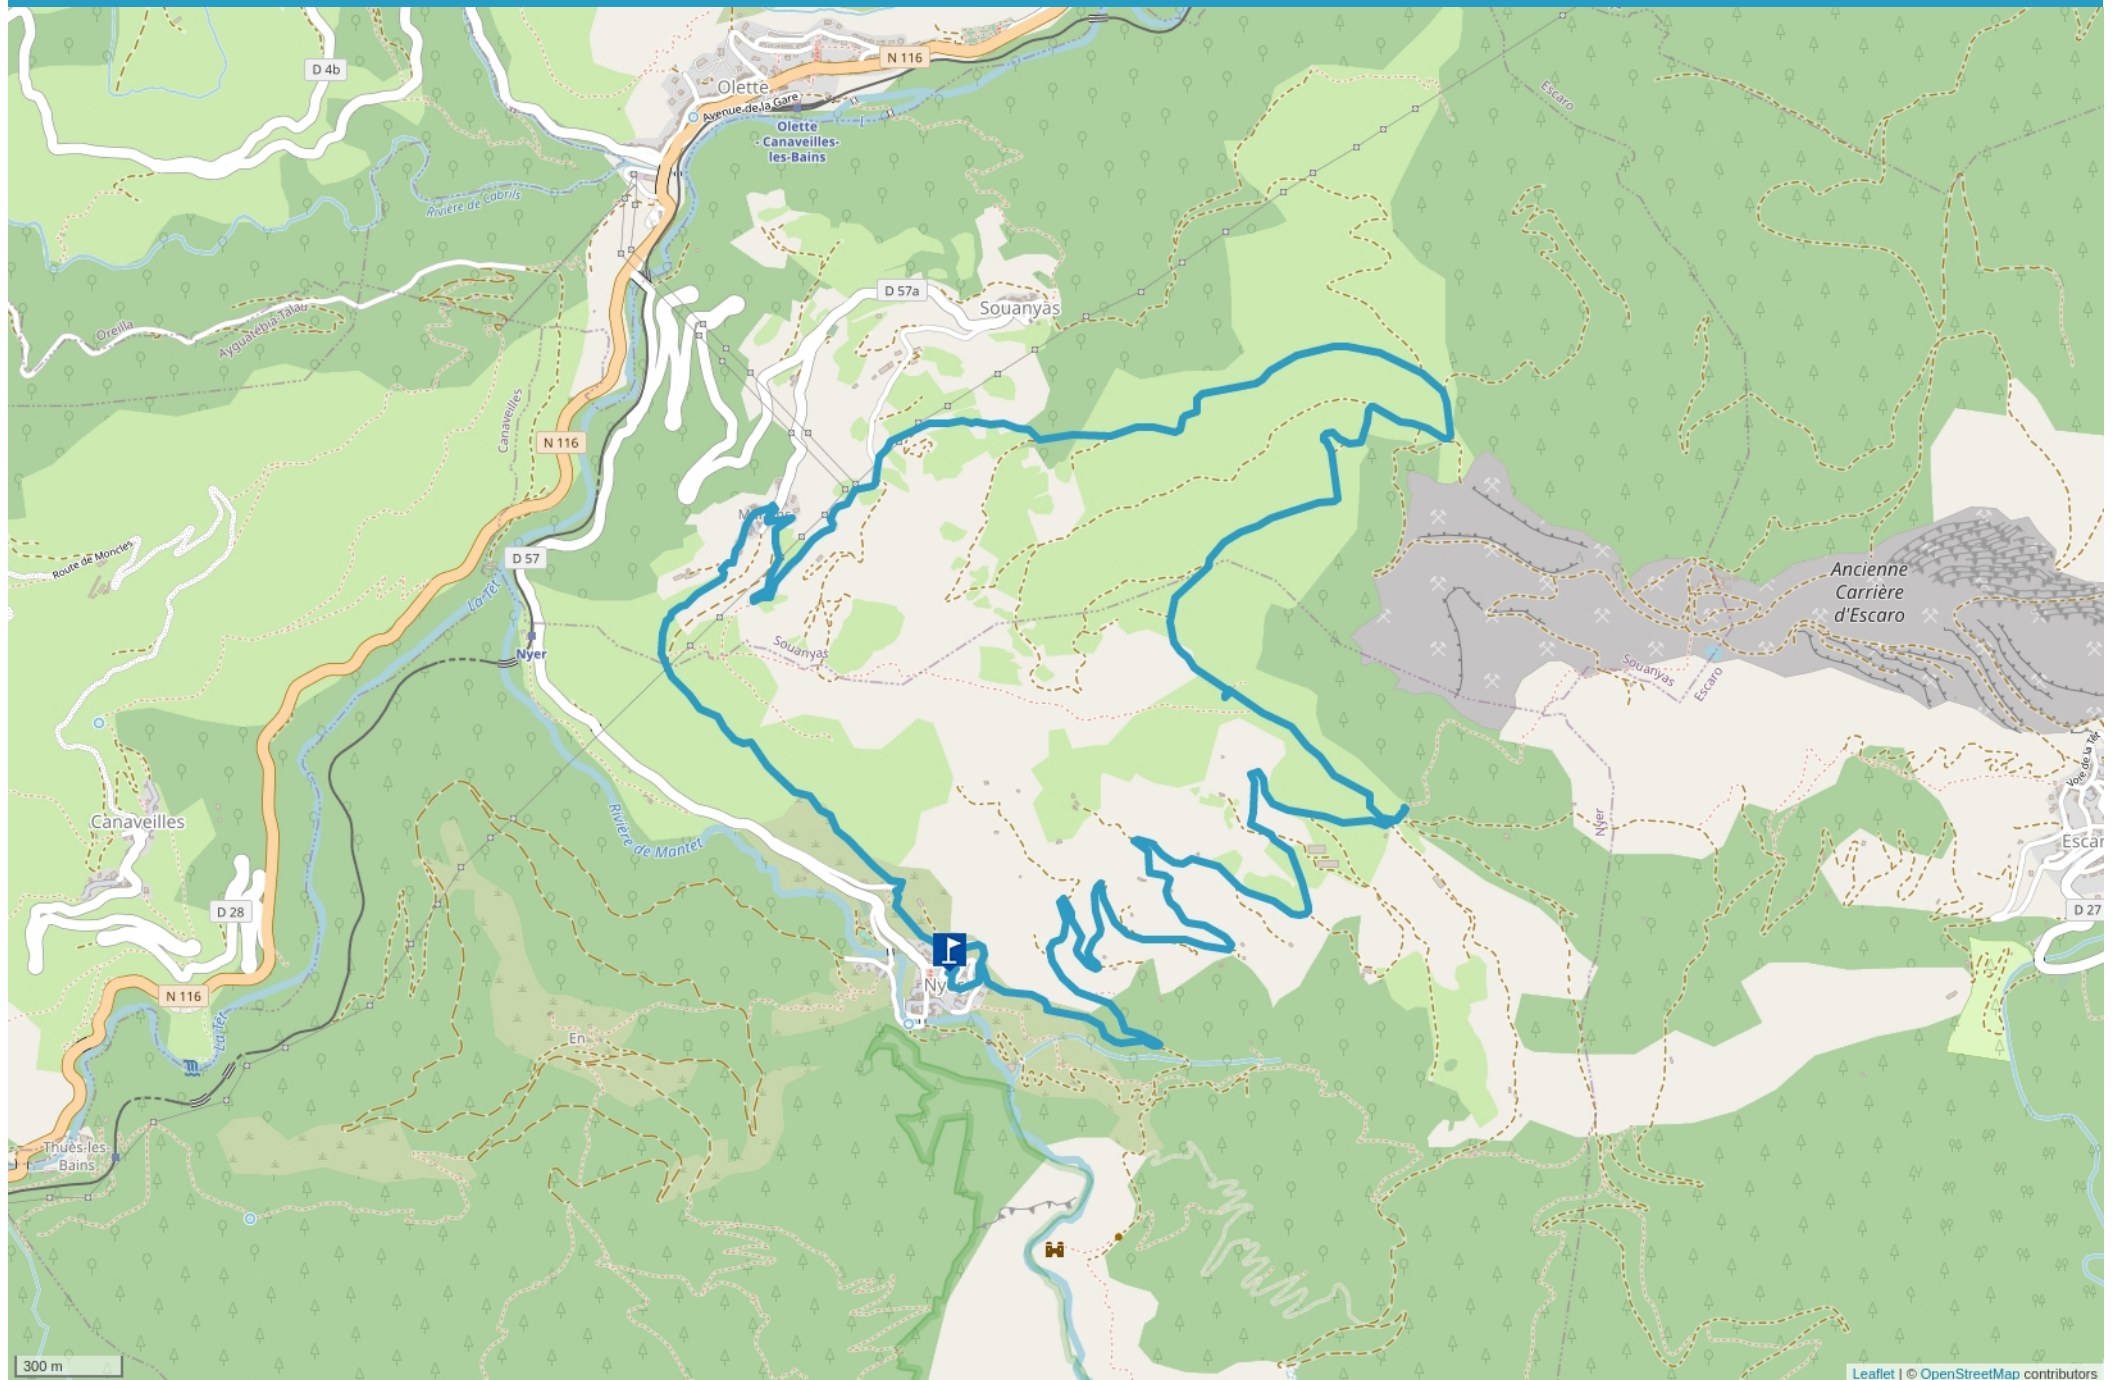

NYER

Cet itinéraire vous est fourni à titre indicatif. Cirkwi ne certifie pas la fiabilité des informations contenues dans les textes, cartes ou photos de cet itinéraire. Retrouvez plus d'infos sur www.cirkwi.com

Mise à jour le 11/09/23 par marc.monier1 et généré par www.cirkwi.com

Nyer

Départ : Impasse du Chateau - 66360 NYER

11.66 km

5h

maxi 1121 m

mini 749 m

Moyen

425 m

-425 m

Proposé par :
marc.monier1

"Ce PDF a été généré à partir de Cirkwi, la plateforme de partage d'activités touristiques qui vous fait voyager"www.cirkwi.com/circuit/575585